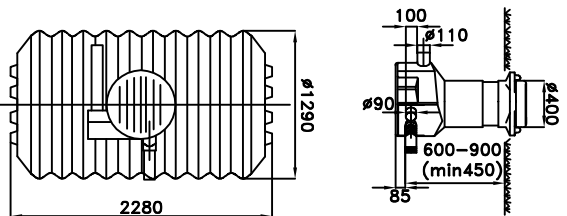

AVALON BIO 5 MAASUODATTAMO PUTKILLA

Pohjaveden pinta

K. OSA/KPLX	KORTTEL/TILA	TONTTI/ALUE	VIERAIDEN ARKISTOMERKINTÄ VARTEN			
RAKENNUSTYÖNPIIRE			PARASTUSLAI	JOUKS. NO		
JÄTEVESIJÄRJESTELMÄN KUNNOSTUS			LVI-Piirustus			
RAKENNUSSOITEEN NIMI JA OSOITE			PARASTUKSEN SELÄITÖ			
AVALON NORDIC OY			LEIKKAUSPIIRROS			
TYÖPIIRUSTUS			MAASUODATTAMO			
SUUNN.		PIIRI.	TÖÖ NO		PIIR. NO	MUUTOS
LVI		TARK.				