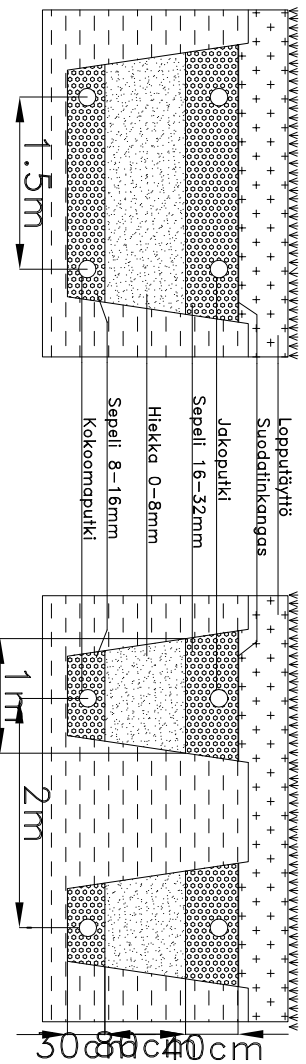

AVALON BIO 5 MAASUODATTAMO PUTKILLA

Pohjaveden pinta

K. OSA/KPLX	KORTTEL/TILA	TONTTI/ALUE	VIERAIDEN ARKISTOMERKINTÄ VARTEN			
RAKENNUSTYÖNPIIRE			PARASTUSLAI	JOUKS. NO		
JÄTEVESIJÄRJESTELMÄN KUNNOSTUS			LVI-Piirustus			
RAKENNUSSOITEEN NIMI JA OSOITE			PARASTUKSEN SELÄITÖ			
AVALON NORDIC OY			LEIKKAUSPIIRROS			
TYÖPIIRUSTUS			MAASUODATTAMO			
SUUNN.		PIIRI.	TÖÖ NO		PIIR. NO	MUUTOS
LVI		TARK.				