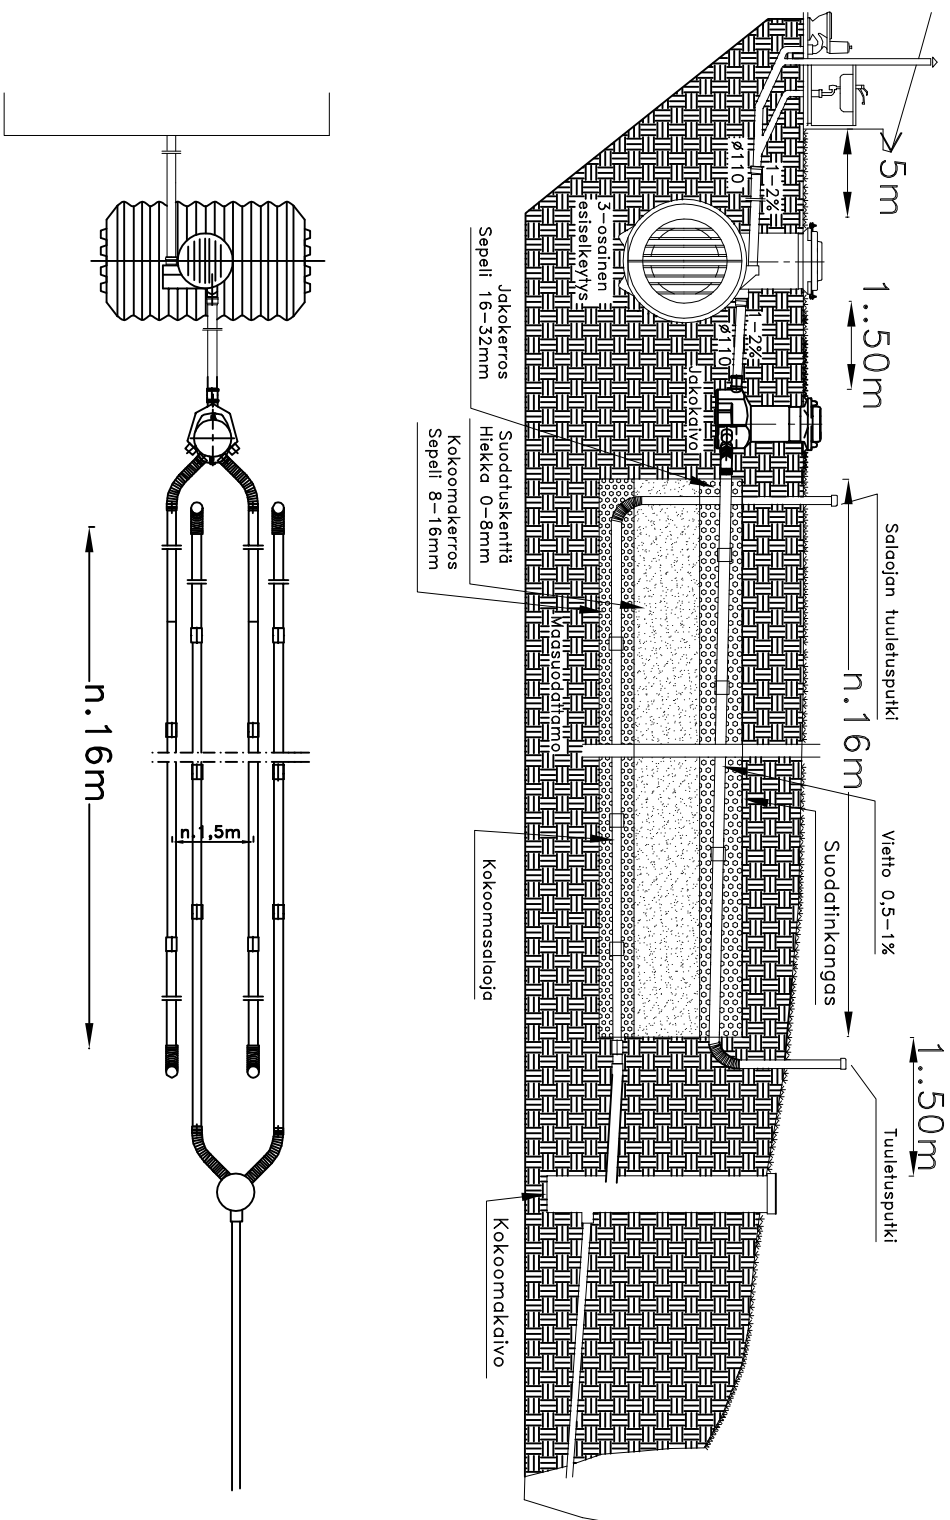

AVALON BIO 5 MAASUODATTAMO PUTKILLA

Pohjaveden pinta

K. OSA/KPLX	KORTTEL/TILA	TONTTI/ALUE	VIERAIDEN ARKISTOMERKINTÄ VARTEN			
RAKENNUSTYÖNPIIRE			PARASTUSLAI	JOUKS. NO		
JÄTEVESIJÄRJESTELMÄN KUNNOSTUS			LVI-Piirustus			
RAKENNUSSOITEEN NIMI JA OSOITE			PARASTUKSEN SELÄITÖ			
AVALON NORDIC OY			LEIKKAUSPIIRROS			
TYÖPIIRUSTUS			MAASUODATTAMO			
SUUNN.		PIIRI.	TÖÖ NO		PIIR. NO	MUUTOS
LVI		TARK.				